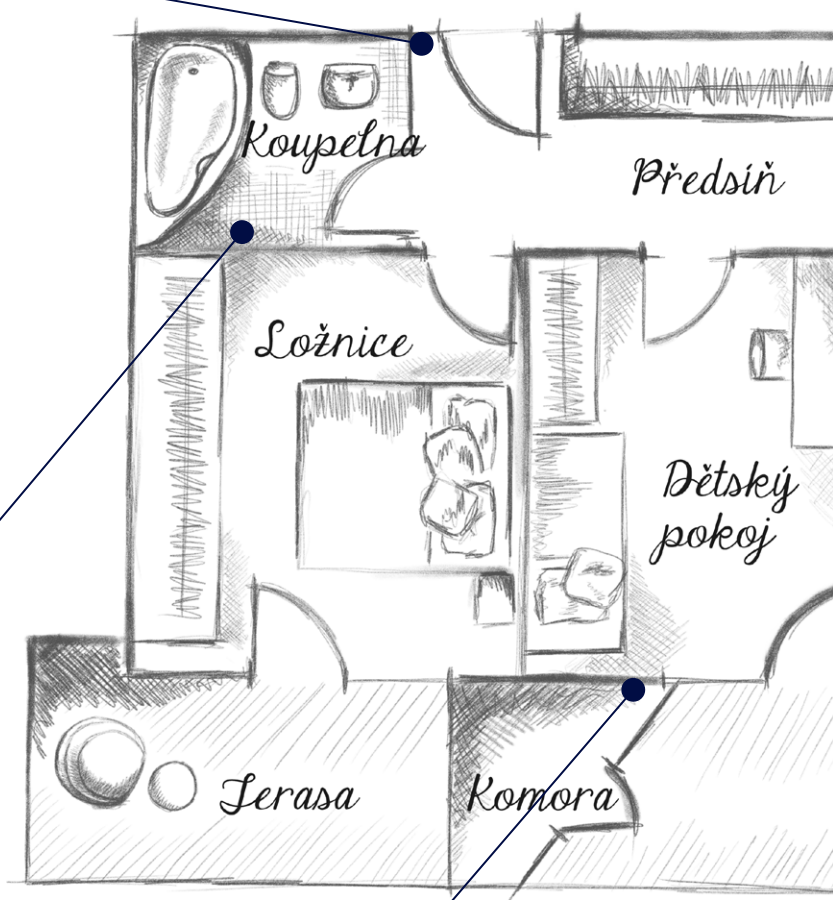

HIDE A HOSE ENTRY

Krátká skrytá hadice pro vysátí prachu a nečistot.

KOUPELNA

WALLYFLEX

Flexibilní hadice pro rychlé a pohodlné vysátí vlasů, vousů apod.

CHODBA

HIDE A HOSE

Úklid více místností pomocí dlouhé skryté hadice.