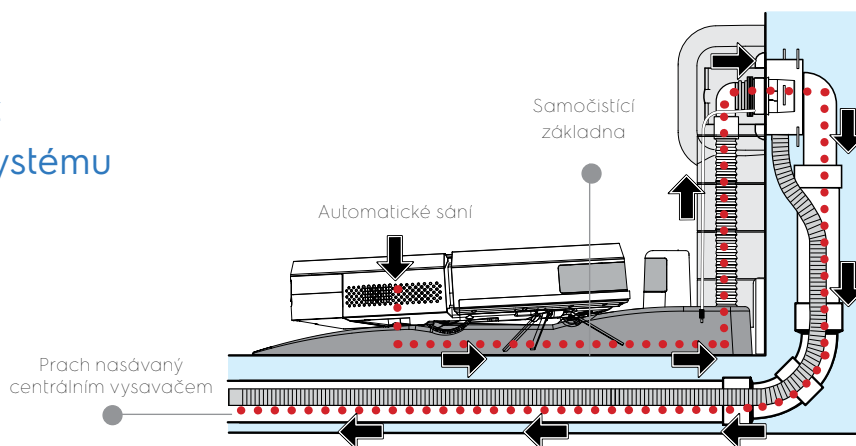

ROBOTICKÝ VYSAVAČ ROBO

Jediný robotický vysavač, který je čištěn a vyprázdněn centrálním vysavačem.

Nadčasové řešení

Robotický vysavač čištěn centrálním vysavačem

HLAVNÍ VÝHODY ROBO

- ◀ Samočisticí základna s technologií Plug and Play
- ◀ Napojení na centrální vysavač
- ◀ Exkluzivní samočisticí systém základny SCR (čištění hlavního kartáče a filtrů do systému centrálního vysavače)
- ◀ Bezkontaktní vyprazdňování nádoby
- ◀ Mop pro automatické vytírání
- ◀ Zmenšené rozměry (podjezdná výška je 8 cm)

APLIKACE ROBO

Prostřednictvím aplikace můžete:

- ◀ zahájit nebo dokončit čištění, i když jste mimo domov
- ◀ zobrazit historii čistících cyklů
- ◀ nastavit plán čištění (denně nebo týdně)
- ◀ upravit sací výkon
- ◀ upravit množství vody uvolněné během mytí
- ◀ povolit nebo zakázat funkci automatického samočištění
- ◀ vyhledat ROBO, pokud se nevrátil do nabíjecí stanice
- ◀ vybrat režim čištění

Schéma průchodu prachu z robotického vysavače do systému centrálního vysavače.

Neviditelná hadice pro rychlý úklid

HIDE A HOSE

Neviditelná hadice

Hlavní výhody neviditelné hadice:

- ◀ hadice skrytá v potrubí o délce 9, 12 nebo 15m
- ◀ žádné přenášení hadice
- ◀ odnímatelné ergonomické madlo
- ◀ aretace hadice na potřebnou délku
- ◀ elegantní zásuvky pro hadici ve zdi

HIDE A HOSE ENTRY

Krátká skrytá hadice

Ve vstupní hale je vždy nejvíce nečistot a prachu, nejvhodnějším řešením je krátká skrytá hadice ve zdi.

Je určena pro rychlý a účinný úklid. Vytažením 4 m hadice a sepnutím tlačítka se provede úklid během několika vteřin.