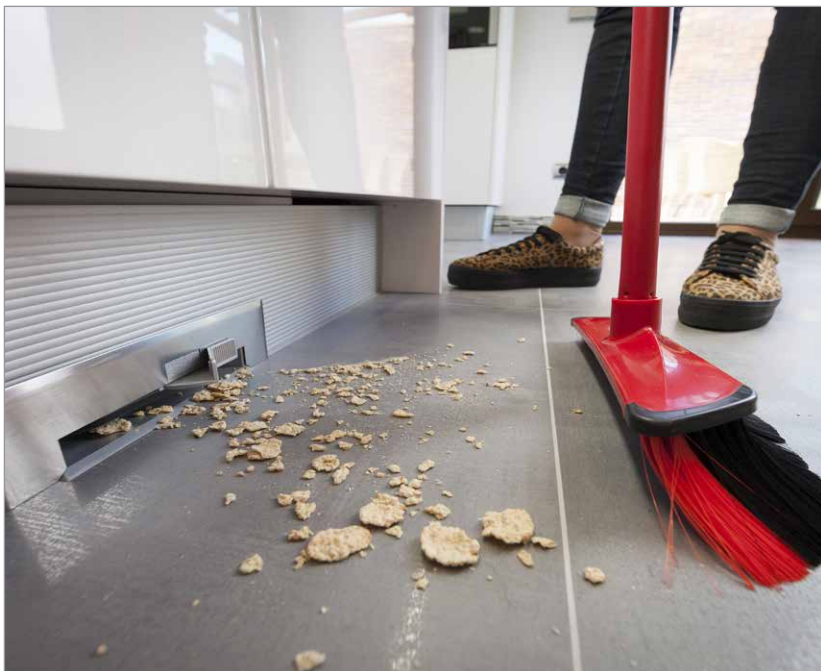

HIDE A HOSE ENTRY

Krátká skrytá hadice

Ve vstupní hale je vždy nejvíce nečistot a prachu, nejvhodnějším řešením je krátká skrytá hadice ve zdi.

Je určena pro rychlý a účinný úklid. Vytažením 4 m hadice a sepnutím tlačítka se provede úklid během několika vteřin.

Vhodně umístěná hadicová zásuvka umožní úklid vstupní haly a prostoru před vstupními dveřmi vč. rohožky.

WALLYFLEX

Flexibilní hadice na zdi

Stačí pouhá vteřina a již vysáváte! Použití Wallyflexu je široké. V koupelnách odstraní vlasy a pudr z umyvadla, perfektně vyčistí filtr sušičky od cupaniny. Veškeré suché nečistoty jsou účinně odsáty z pracovní desky v kuchyni či dílně, ve vstupní hale snadno odstraníte prach a nečistoty z bot. Prach v šatně zmizí na 100%.

Wallyflex má dosah 4 nebo 8,5 metrů a dodává se ve dvou barevných provedeních – bílá a černá.

VROOM

Skrytý pomocník

Ideální pro instalaci do kuchyňských a koupelnových skříněk, kde díky svému technickému řešení zabere jen minimum prostoru. Lze instalovat na pravou i levou stranu skříňky. Zapínání a vypínání systému VROOM je plně automatické – stačí jen vyjmout hadici z držáku a jste připraveni k úklidu. Systém se vypne, jakmile vložíte hadici zpět do držáku. Jeho použití Vám usnadní rychlý úklid všude tam, kde nechcete používat dlouhou hadici.

Vroom se dodává ve dvou provedeních – s dosahem hadice až 7 m a Vroom Mini s menšími prostorovými nároky a dosahem hadice 5,5 m.

VACPAN

Podlahová štěrbin

Zametání pevných podlah nebylo nikdy rychlejší. Podlahová štěrbin VacPan zabudovaná v soklu kuchyňské linky.