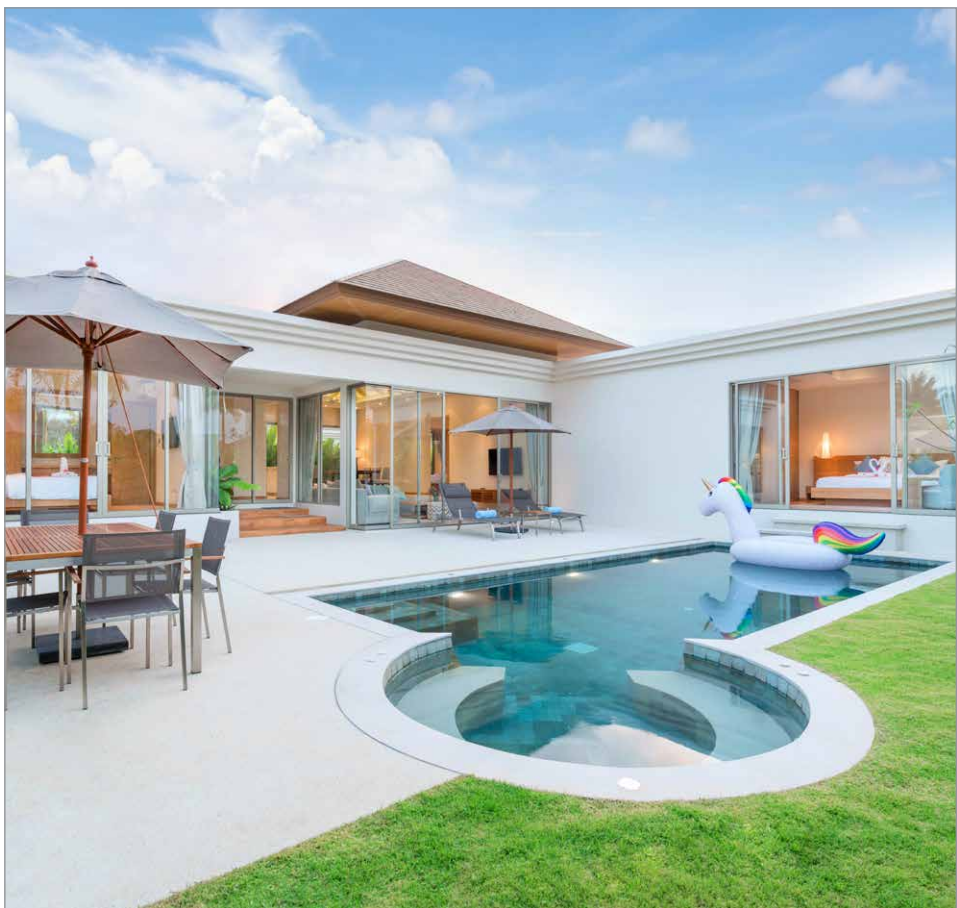

Separátor na vodu

Slouží k vysávání vody a mokřích nečistot. Při použití s filtrem se speciální úpravou Sanfilter microbial lze vysávat vychladlý popel z krby.