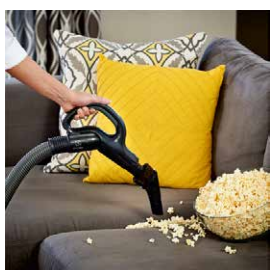

Štěrbinová hubice 3 v 1

Zavřením hubice na čalounění získáte nástavec k vyčištění spár a záhybů.