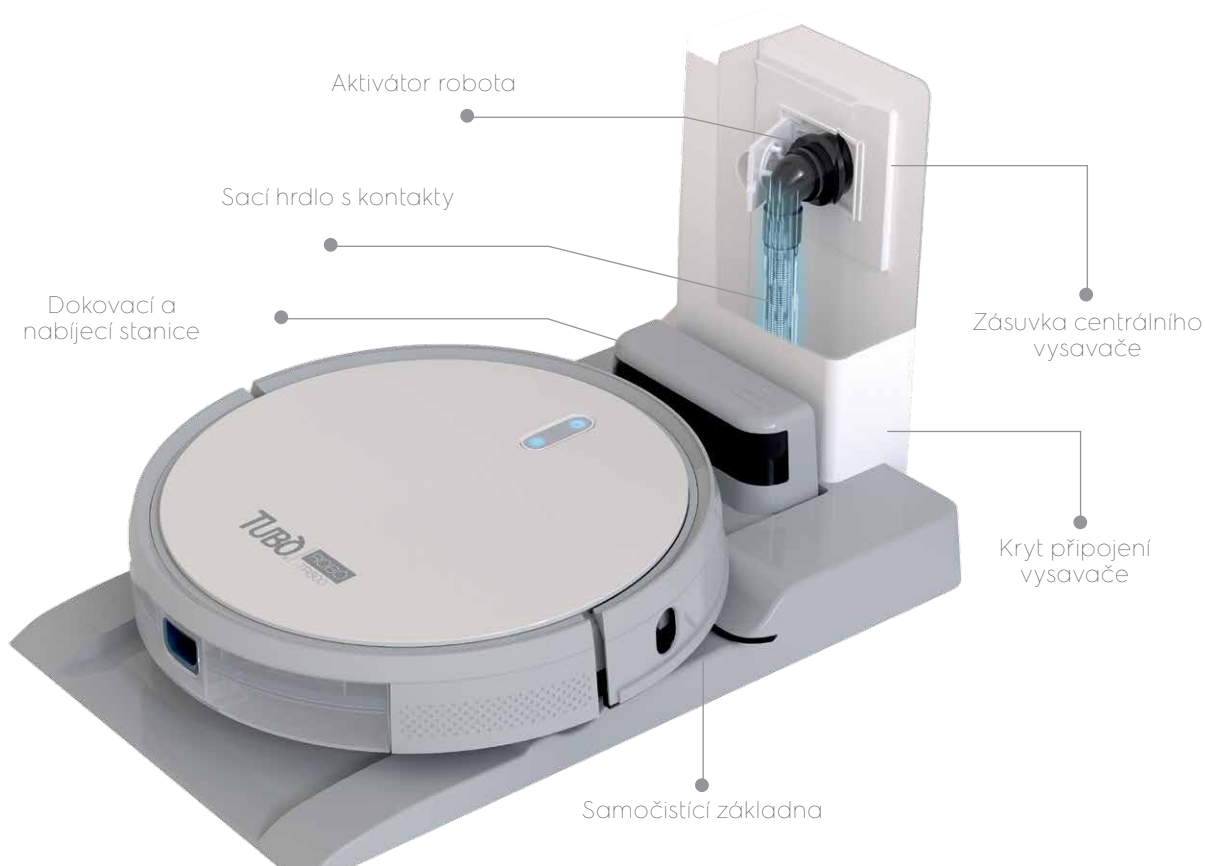

ROBOTICKÝ VYSAVAČ ROBO

Jediný robotický vysavač, který je čištěn a vyprázdněn centrálním vysavačem.

Nadčasové řešení

Robotický vysavač čištěn centrálním vysavačem

HLAVNÍ VÝHODY ROBO

- ◀ Samočisticí základna s technologií Plug and Play
- ◀ Napojení na centrální vysavač
- ◀ Exkluzivní samočisticí systém základny SCR (čištění hlavního kartáče a filtrů do systému centrálního vysavače)
- ◀ Bezkontaktní vyprazdňování nádoby
- ◀ Mop pro automatické vytírání
- ◀ Zmenšené rozměry (podjezdná výška je 8 cm)

Schéma průchodu prachu z robotického vysavače do systému centrálního vysavače.

Neviditelná hadice pro rychlý úklid

HIDE A HOSE

Neviditelná hadice

Hlavní výhody neviditelné hadice:

- ◀ hadice skrytá v potrubí o délce 9, 12 nebo 15m
- ◀ žádné přenášení hadice
- ◀ odnímatelné ergonomické madlo
- ◀ aretace hadice na potřebnou délku
- ◀ elegantní zásuvky pro hadici ve zdi

Vhodně umístěná hadicová zásuvka umožní úklid vstupní haly a prostoru před vstupními dveřmi vč. rohožky.

WALLYFLEX

Flexibilní hadice na zdi

Stačí pouhá vteřina a již vysáváte! Použití Wallyflexu je široké. V koupelnách odstraní vlasy a pudr z umyvadla, perfektně vyčistí filtr sušičky od cupaniny. Veškeré suché nečistoty jsou účinně odsáty z pracovní desky v kuchyni či dílně, ve vstupní hale snadno odstraníte prach a nečistoty z bot. Prach v šatně zmizí na 100%.

SEPARÁTORY

Separátor na popel

Slouží k vysávání hrubých nečistot a vychladlého popela z krby, při použití bez filtru lze vysávat i vodu. Dodávaný filtr se speciální úpravou Sanfilter microbial eliminuje nebezpečné viry, bakterie a parazity.