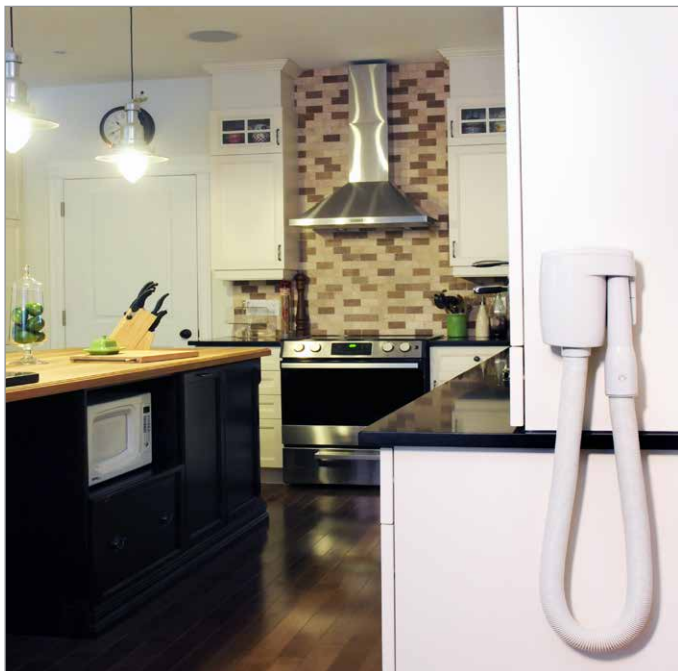

WALLYFLEX

Flexibilní hadice na zdi