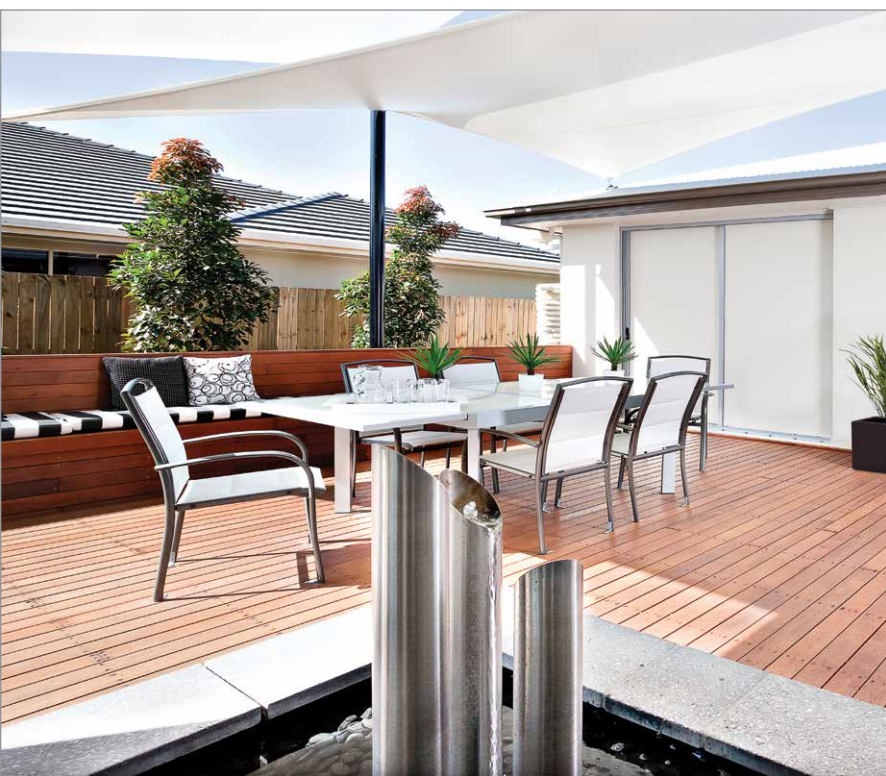

Typy štěrbin:

VENKOVNÍ ZÁSUVKA

Pro čistou terasu, vstup do domu nebo auto

Zásuvka ideální pro instalaci ve venkovním prostředí např. pro vysávání auta před domem, vstupu do domu apod.

Vysavačová zásuvka je opatřena plastovým krytem a nabízí stupeň krytí IP44.