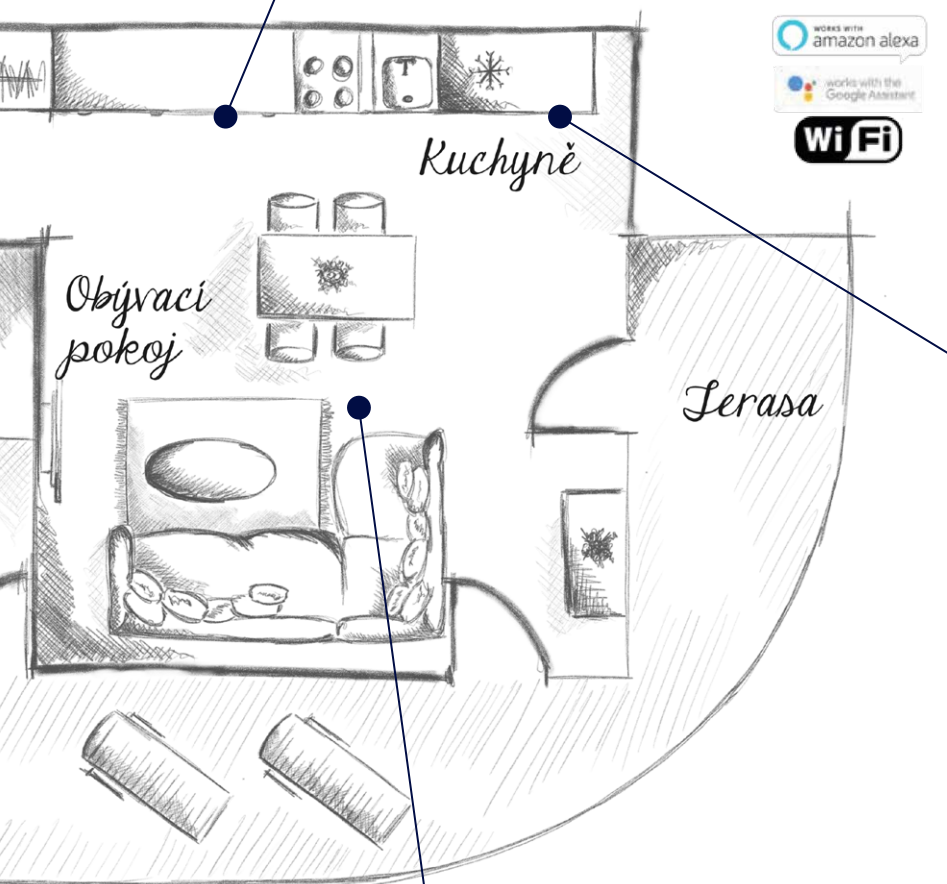

SOKL KUCHYŇSKÉ LINKY

VACPAN

Podlahová štěrbinu pro rychlé odsátí nečistot.

APP

Domácnost pod kontrolou.

KUCHYŇSKÁ LINKA

VROOM

Samonavíjecí hadice pro rychlý úklid kuchyňské desky a okolí.

ROBOTICKÝ VYSAVAČ ROBO

Jediný robotický vysavač, který je čištěn a vyprázdněn centrálním vysavačem.

Nadčasové řešení

Robotický vysavač čištěn centrálním vysavačem

HLAVNÍ VÝHODY ROBO

- ◀ Samočisticí základna s technologií Plug and Play
- ◀ Napojení na centrální vysavač
- ◀ Exkluzivní samočisticí systém základny SCR (čištění hlavního kartáče a filtrů do systému centrálního vysavače)
- ◀ Bezkontaktní vyprazdňování nádoby
- ◀ Mop pro automatické vytírání
- ◀ Zmenšené rozměry (podjezdná výška je 8 cm)